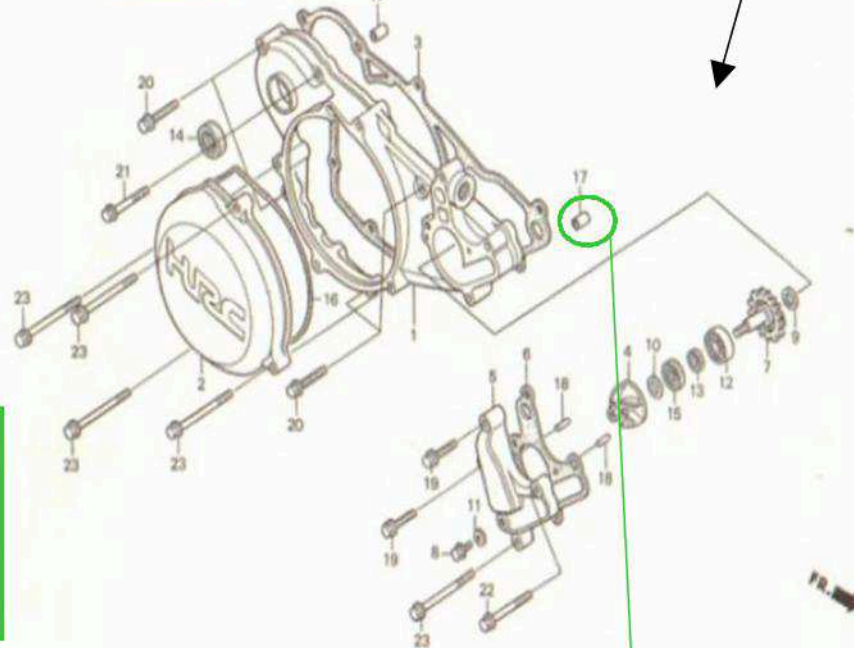

FILTRO ARIA I

1 Dall'home-page cliccare su **RICAMBI ORIGINALI**

2 Cliccare sulla **MARCA** della moto (Gasgas, Sherco, Montesa, Scorpa, Beta)

3 Cliccare sul **MODELLO** ed aprire l'esploso

Bloque N°  
**E-2**  
Tapa del cárter derecho  
Bomba del agua

4 INDIVIDUARE IL PARTICOLARE e CONTROLLARE IL NUMERO RIPORTATO A FIANCO AL PEZZO NELLA TABELLA SOTTOSTANTE ES NR. 17

N° Ref.	N° Pieza	Descripción	Cant. '97	'98	N° Ref.	N° Pieza	Descripción	Cant. '97	'98
1	11330-NN3-000	TAPA COMP., cárter D.	1	1	15	91211-KA3-761	SELLO, bomba del agua	1	1
2	11341-NN3-000	TAPA, embrague	1	1	16	91311-NN3-020	JUNTA TORICA, tapa del embrague	1	1
3	11394-NN3-003	JUNTA, tapa D.	1	1	17	94301-08100	PERNO, de encastre, 8 x 10	2	2
4	19215-GC4-731	IMPULSOR, bomba del agua	1	1	18	94303-03050	PERNO, de encastre, 3 x 5	2	2
5	19221-NN3-000	TAPA, bomba del agua	1	1	19	96001-06025-00	TORNILLO, de reborde, 6 x 25	2	2
6	19229-NN3-003	JUNTA, tapa de la bomba del agua	1	—	20	96001-06028-00	TORNILLO, de reborde, 6 x 28	4	4
	19229-NN3-800	JUNTA, tapa de la bomba del agua	—	1	21	96001-06032-00	TORNILLO, de reborde, 6 x 32	1	1
7	19240-NN3-000	EJE COMP., bomba del agua	1	1	22	96001-06050-00	TORNILLO, de reborde, 6 x 50	1	1
8	90037-360-000	TORNILLO, comprobación del aceite	1	1	23	96001-06060-00	TORNILLO, de reborde, 6 x 60	5	5
9	90407-752-000	ARANDELA, empuje, 10 x 16	1	1					
10	90447-KE1-000	ARANDELA, sellado, 7 mm.	1	1					
11	90543-273-000	EMPAQUETADURA, drenaje	1	1					
12	91001-KA4-003	COJINETE, bolas, 12 x 28 x 7	1	1					
13	91201-148-003	RETEN, 12 x 22 x 5	1	1					
14	91205-KA3-712	RETEN, 16,5 x 25 x 5	1	1					